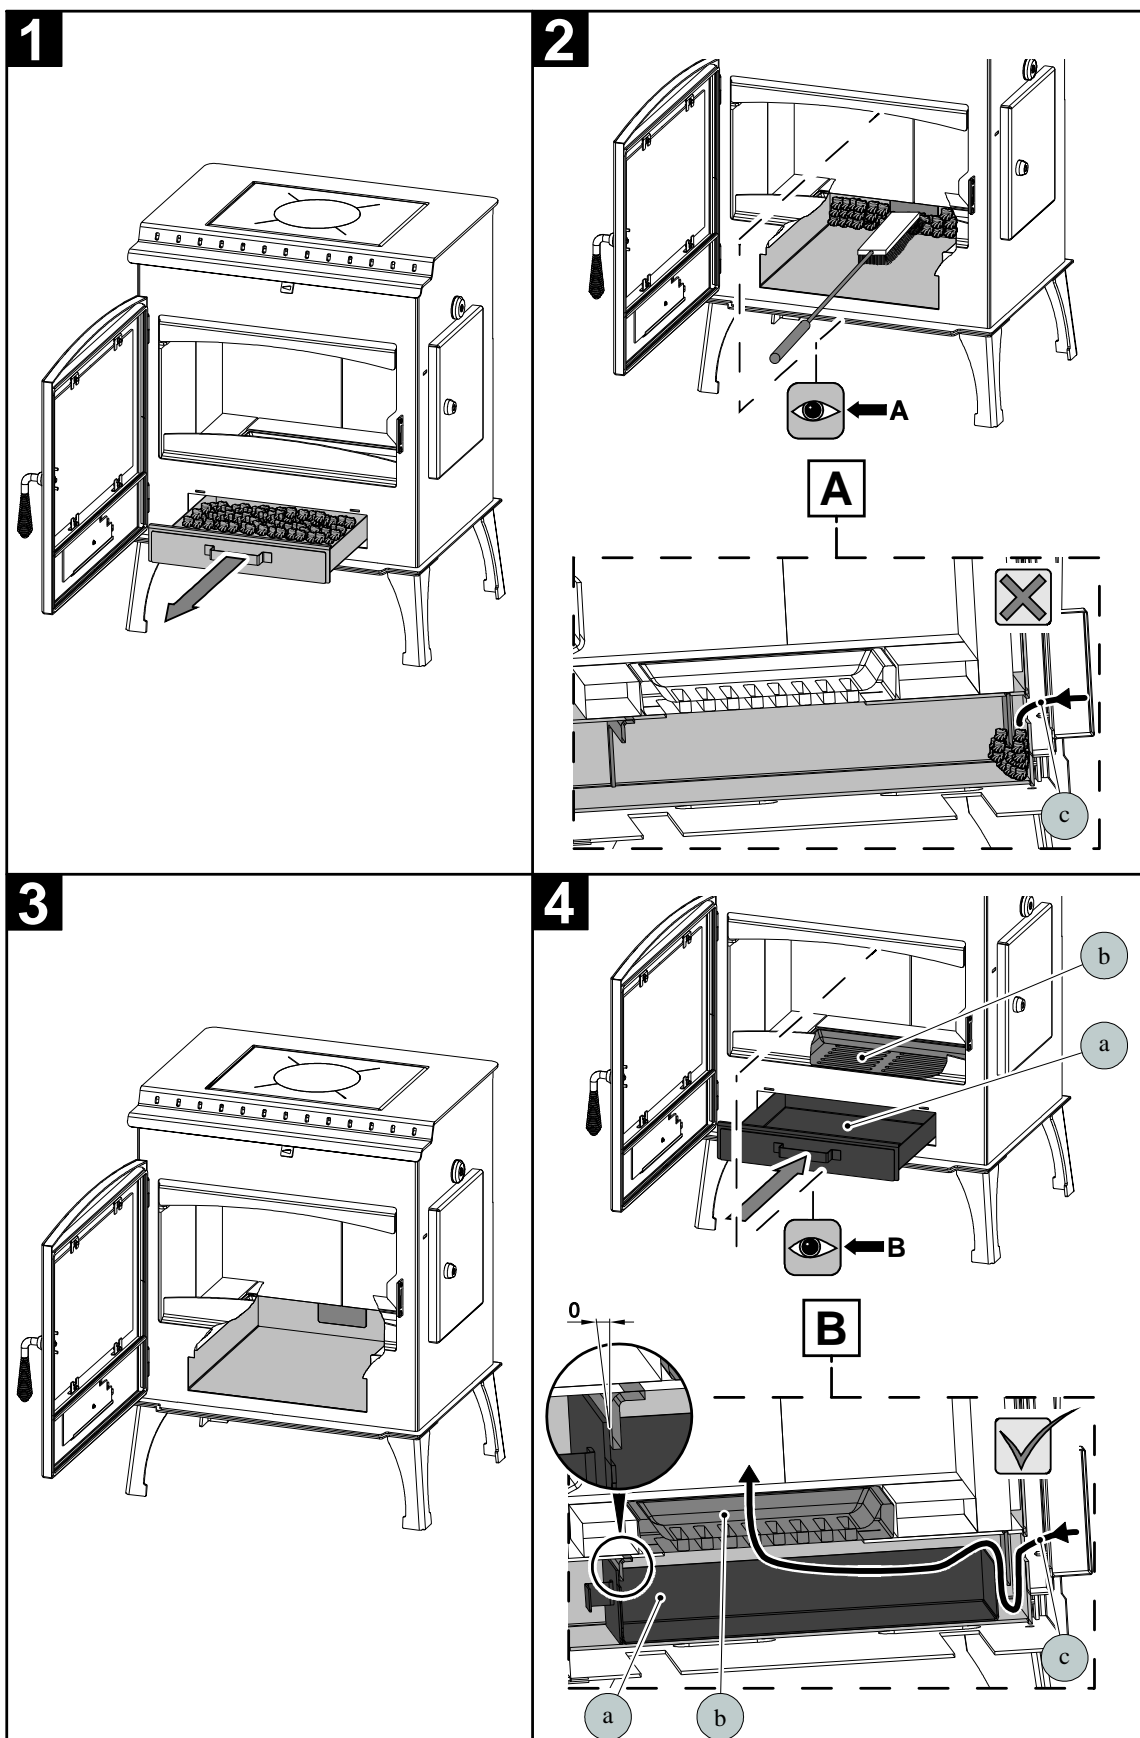

Součásti dodávky pro krbová kamna Súčasti dodávky pre krbové kachle **Arktic 12:**

Poz.	Název/Názov	
1	Technická dokumentace, záruční list <i>Technická dokumentácia, záručný list</i>	-
2	Chňapka <i>Rukavica</i>	1 ks
3	Plotýnka/černá <i>Platnička/čierna</i>	1 ks
4	Pákový uzávěr dvířek topeniště/zlatý <i>Pákový uzáver dvierok kúreniska/zlatý</i>	1 ks

Pozor!

Pokud nevyčistíte důkladně popelníkový prostor kamen, dojde ke ztrátě funkce automatické regulace primárního vzduchu./

Ak nevyčistíte dôkladne popelníkový priestor kachiel, dôjde k strate funkcie automatickej regulácie primárneho vzduchu.