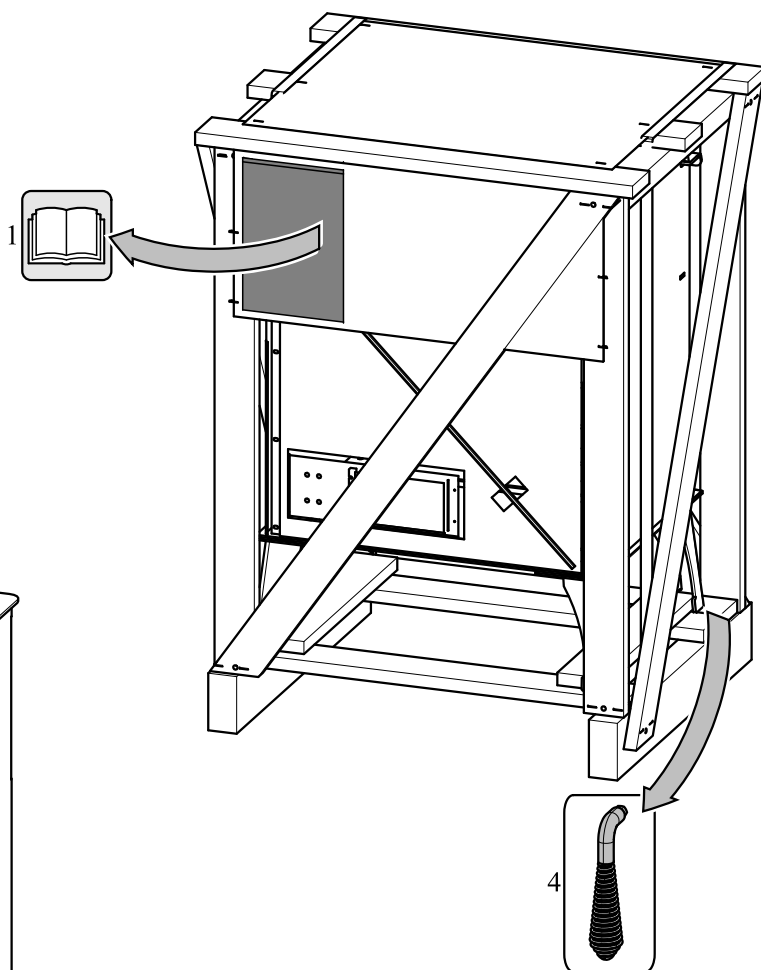

Součásti dodávky pro krbová kamna Súčasti dodávky pre krbové kachle **Arktic 12:**

Poz.	Název/Názov	
1	Technická dokumentace, záruční list <i>Technická dokumentácia, záručný list</i>	-
2	Chňapka <i>Rukavica</i>	1 ks
3	Plotýnka/černá <i>Platnička/čierna</i>	1 ks
4	Pákový uzávěr dvířek topeniště/zlatý <i>Pákový uzáver dvierok kúreniska/zlatý</i>	1 ks