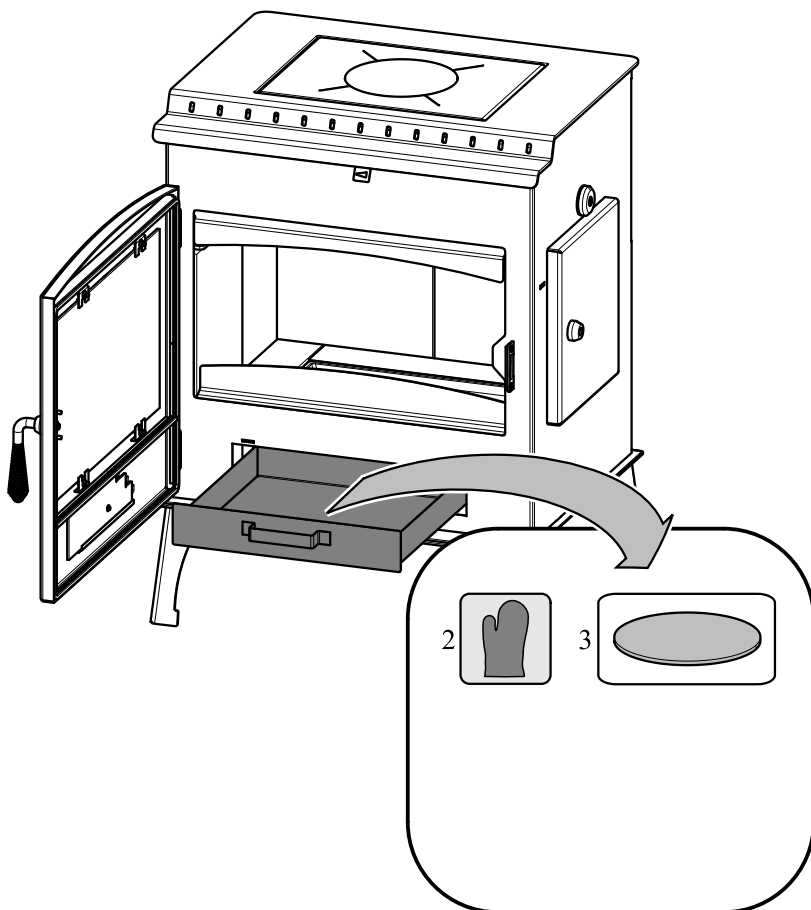

Součásti dodávky pro krbová kamna Súčasti dodávky pre krbové kachle **Arktic 12:**

Poz.	Název/Názov	
1	Technická dokumentace, záruční list <i>Technická dokumentácia, záručný list</i>	-
2	Chňapka <i>Rukavica</i>	1 ks
3	Plotýnka/černá <i>Platnička/čierna</i>	1 ks
4	Pákový uzávěr dvířek topeniště/zlatý <i>Pákový uzáver dvierok kúreniska/zlatý</i>	1 ks

Pozor!

Pokud nevyčistíte důkladně popelníkový prostor kamen, dojde ke ztrátě funkce automatické regulace primárního vzduchu./

Ak nevyčistíte dôkladne popelníkový priestor kachiel, dôjde k strate funkcie automatickej regulácie primárneho vzduchu.